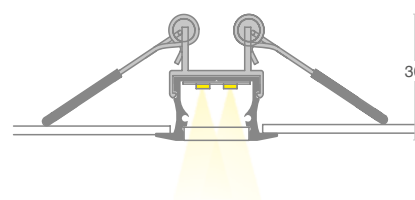

PROFILI DA INCASSO: P04H

CARATTERISTICA

Profilo da incasso con alette di finitura coprispigolo.

IMPIEGABILE CON STRISCE LED DI LARGHEZZA MASSIMA:

16 mm.

MASSIMA POTENZA CONSIGLIATA:

30W/m

MATERIALE

Profilo in alluminio 6063 con schermo in PMMA bianco.

ACCESSORI INCLUSI

Ogni barra da 3 metri è completa di 3 coppie di tappi di chiusura (con foro e senza foro), 3 coppie di clip di fissaggio.

MONTAGGIO

In incasso. Il cablaggio può essere in linea con il profilo o uscire dalla parte inferiore.

CONFEZIONE

Fornito in confezioni di 5 barre da 3 metri complete di schermo ed accessori. Accessori per ulteriori cambi disponibili con codice separato. Disponibili con codice separato anche molle per aggancio nel controsoffitto.