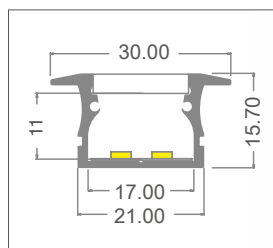

PROFILI DA INCASSO: P04H

CARATTERISTICA

Profilo da incasso con alette di finitura coprispigolo.

IMPIEGABILE CON STRISCE LED DI LARGHEZZA MASSIMA:

16 mm.

MASSIMA POTENZA CONSIGLIATA:

30W/m

MATERIALE

Profilo in alluminio 6063 con schermo in PMMA bianco.

ACCESSORI INCLUSI

Ogni barra da 3 metri è completa di 3 coppie di tappi di chiusura (con foro e senza foro), 3 coppie di clip di fissaggio.

MONTAGGIO

In incasso. Il cablaggio può essere in linea con il profilo o uscire dalla parte inferiore.

CONFEZIONE

Fornito in confezioni di 5 barre da 3 metri complete di schermo ed accessori. Accessori per ulteriori cambi disponibili con codice separato. Disponibili con codice separato anche molle per aggancio nel controsoffitto.

Taglio di profili Project su misura*:

costo fisso di lavorazione a pezzo

VA04

* Forniti con gli accessori di montaggio.

IP20

art	Descrizione	L1	H	L	8011905	
P04H-S-PF-300 ◆	profilo completo di schermo in PMMA ed accessori	30	15,7	3000	912482	1 / 5