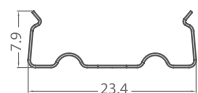

PROFILI DA INCASSO: P04H

CARATTERISTICA

Profilo da incasso con alette di finitura coprispigolo.

IMPIEGABILE CON STRISCE LED DI LARGHEZZA MASSIMA:

16 mm.

MASSIMA POTENZA CONSIGLIATA:

30W/m

MATERIALE

In incasso. Il cablaggio può essere in linea con il profilo o uscire dalla parte inferiore.

CONFEZIONE

Fornito in confezioni di 5 barre da 3 metri complete di schermo ed accessori. Accessori per ulteriori cambi disponibili con codice separato. Disponibili con codice separato anche molle per aggancio nel controsoffitto.

Taglio di profili Project su misura*:

costo fisso di lavorazione a pezzo

VA04

* Forniti con gli accessori di montaggio.

IP20

art	Descrizione	L1	H	L	8011905	
P04H-S-PF-300 ◆	profilo completo di schermo in PMMA ed accessori	30	15,7	3000	912482	1 / 5

MAX
16mm

◆ Fino ad esaurimento scorte

art	Descrizione	8011905	
P04H-A-EC ◆	3+3 tappi finali in PC colore silver	912499	1

art	Descrizione	8011905	
P04H-A-MC ◆	3 coppie clips in metallo (Si consiglia 1 kit per ogni metro)	912505	1